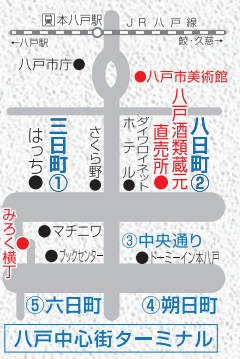

《特典》  
日本酒試飲など  
八戸酒類蔵元直売所

《特典》  
ドリンクサービス  
八食市場寿司  
いちば亭

ちょこっと幸せ付き、お得なスマホ乗車券。

販売金額

¥620 (大人1名・各路線1乗車)

購入方法

スマートホンでご購入いただけます。くわしくは、裏面をご覧ください。

※各路線日中30～60分間隔で運行中。時刻は各停留所の時刻表などをご確認ください。各路線1乗車となりますのでご注意ください。

《各特典のご案内》

八食センター

- 魚とごはんの旨い店「いちば亭」/八食センター厨スタジアム内の「いちば亭」にてデジタルチケットをご提示いただくとソフトドリンク（フロート以外）を1杯無料サービスいたします。●定休日/第4水曜日 ●営業時間/10:00～20:00(L.O.19:30)
- 旨さ回る回転寿司「八食市場寿司」/八食センター厨スタジアム内の「八食市場寿司」にてデジタルチケットをご提示いただくとソフトドリンク（フロート以外）を1杯無料サービスいたします。●定休日/第2水曜日 ●営業時間/10:00～21:00(L.O.20:30)

八戸酒類

- 「八戸酒類蔵元直売所」にてデジタルチケットをご提示いただくと日本酒の試飲が2杯無料もしくは地サイダー（三島シトロン、バナナサイダーいずれか）1本プレゼントをご利用いただけます。
- 定休日/日曜、祝日（その他当社規定休業日） ●営業時間/10:00～17:00
- 試飲につきましては20歳以上の方が対象です。●運転される方の試飲は固くお断りいたします。●当券1枚につき、ご本人様のみ利用可能です。

# はちのへ最幸バスパック 幸せ付き乗車券 の購入・利用方法

※各チケット券面は参考イメージです。